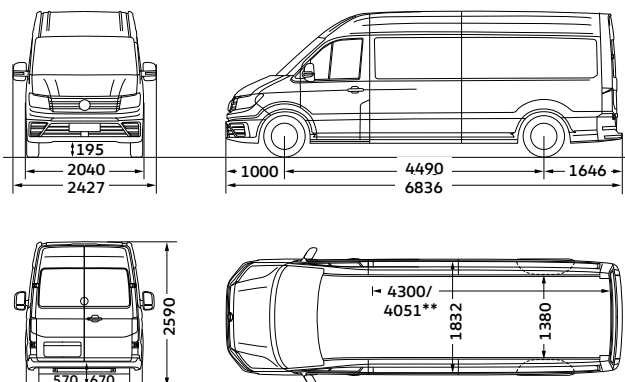

קראפטר 3.88 ארוך גג גבוה