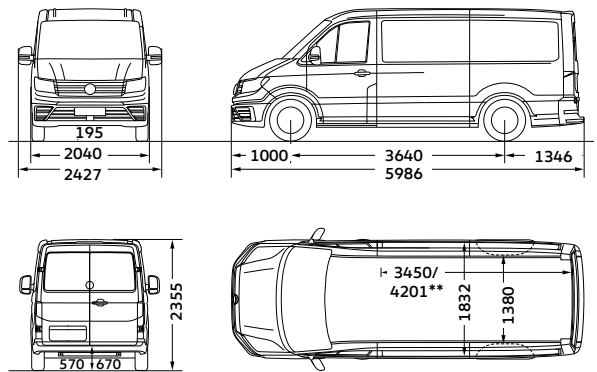

קראפטר 3.88 ביוני גג רגיל