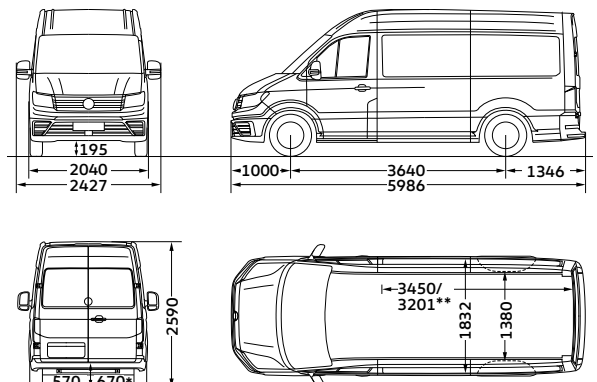

קראפטר 3.88 ביוני גג גבוה