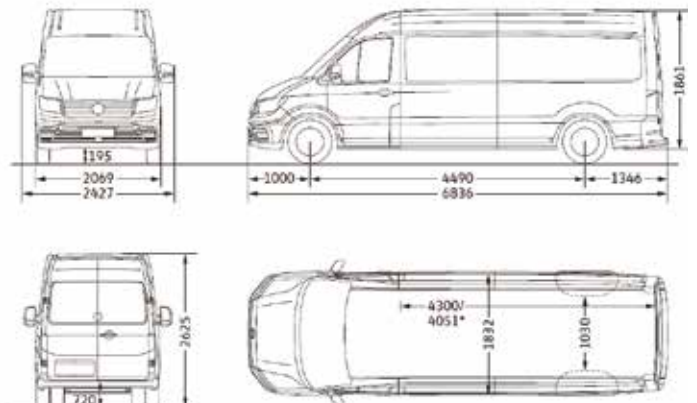

קראפטר היסעים בסיס גלגלים ארוך גג גבוה