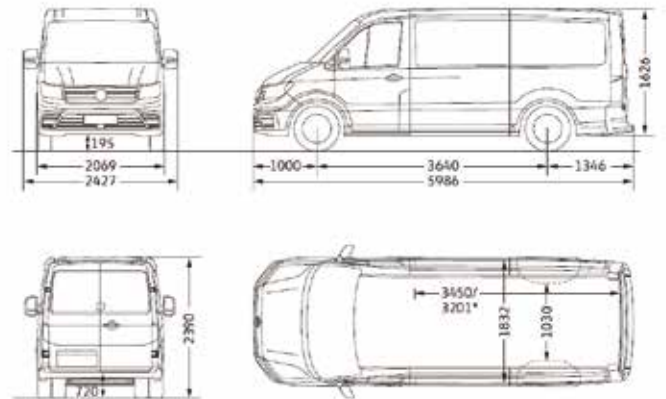

צבע פנינה בתוספת תשלום

ריפודים

קראפטר היסעים בסיס גלגלים בינוני גג רגיל