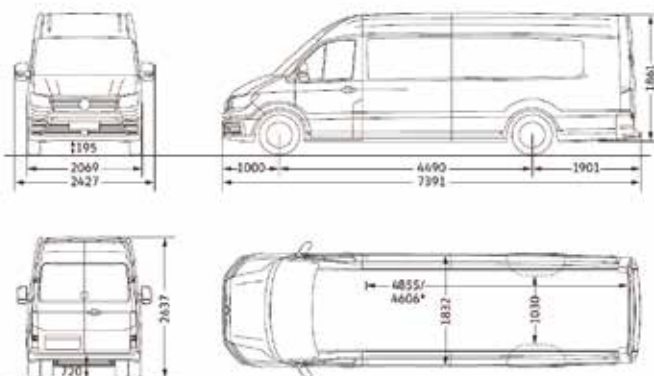

קראפטר היסעים בסיס גלגלים ארוך מאוד גג גבוה